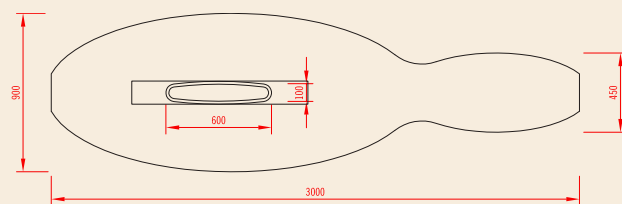

**Materiale:** DuPont™ Corian® – Glacier White e Royal Red, l'imbottitura e lo schienale a richiesta del cliente

**Le taglie di base:** 3000/900, 2100/900, 1100/900 mm  
(È possibile di modificare le dimensioni secondo il progetto.)

## SHAPE/FORMA